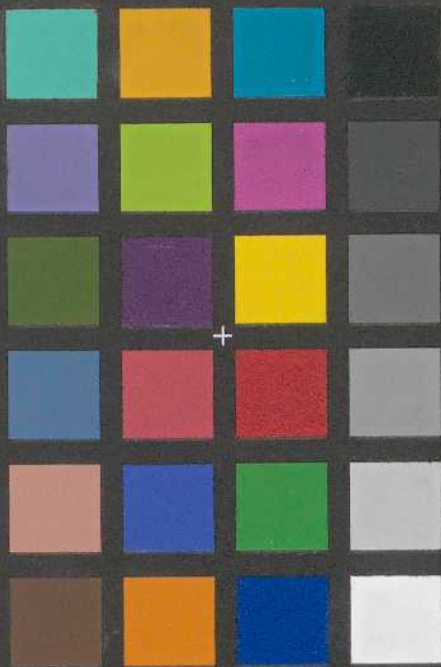

THEATRO ESCOLHIDO

COLLEÇÃO DE DRAMAS E COMEDIAS
REPRESENTADAS NOS THEATROS PUBLICOS COM APPLAUSO

x-rite

colorchecker CLASSIC

DIN 19 051