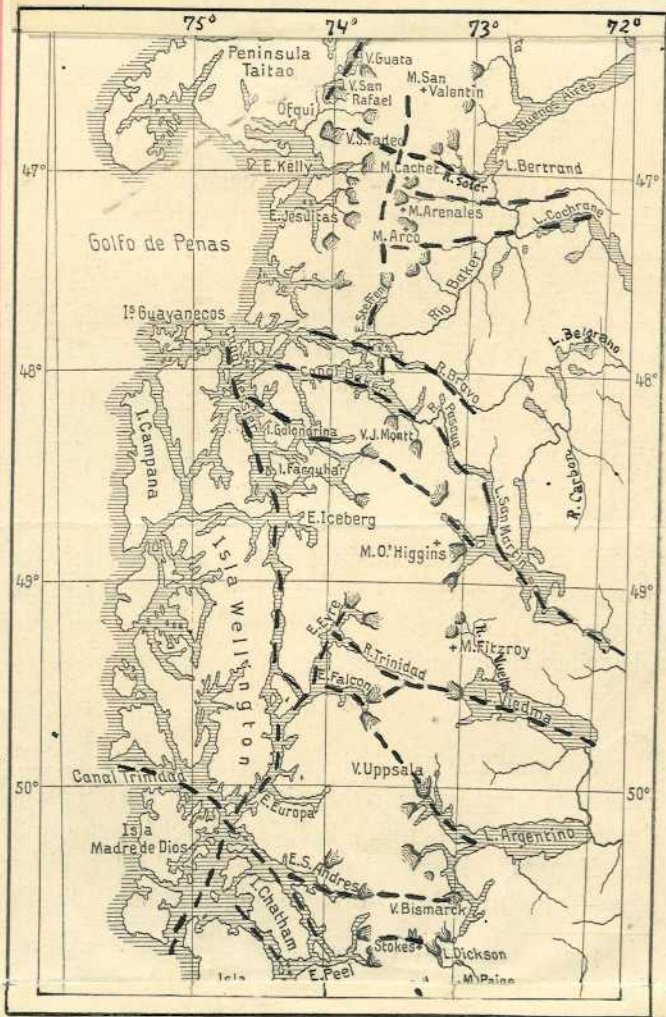

Vorlage zur Textskizze auf S. 26  
 Manuskriptes.

1

H. Steffer:  
 Übersichtsskizze  
 der vergletscherten  
 Region im südlichen  
 Westpatagonien.

1 : 4 000 000.

Abkürzungen:

E. = Estero (Fjord);

I. = Isla;

L. = Lago;

R. = Rio;

V. = Ventisquero  
 (Grösser Gletscher).

--- Haupt-  
 Tiefenlinien u.  
 mutmassliche sub-  
 glaziale Senken.

Archiv Heft 4

Skizze I