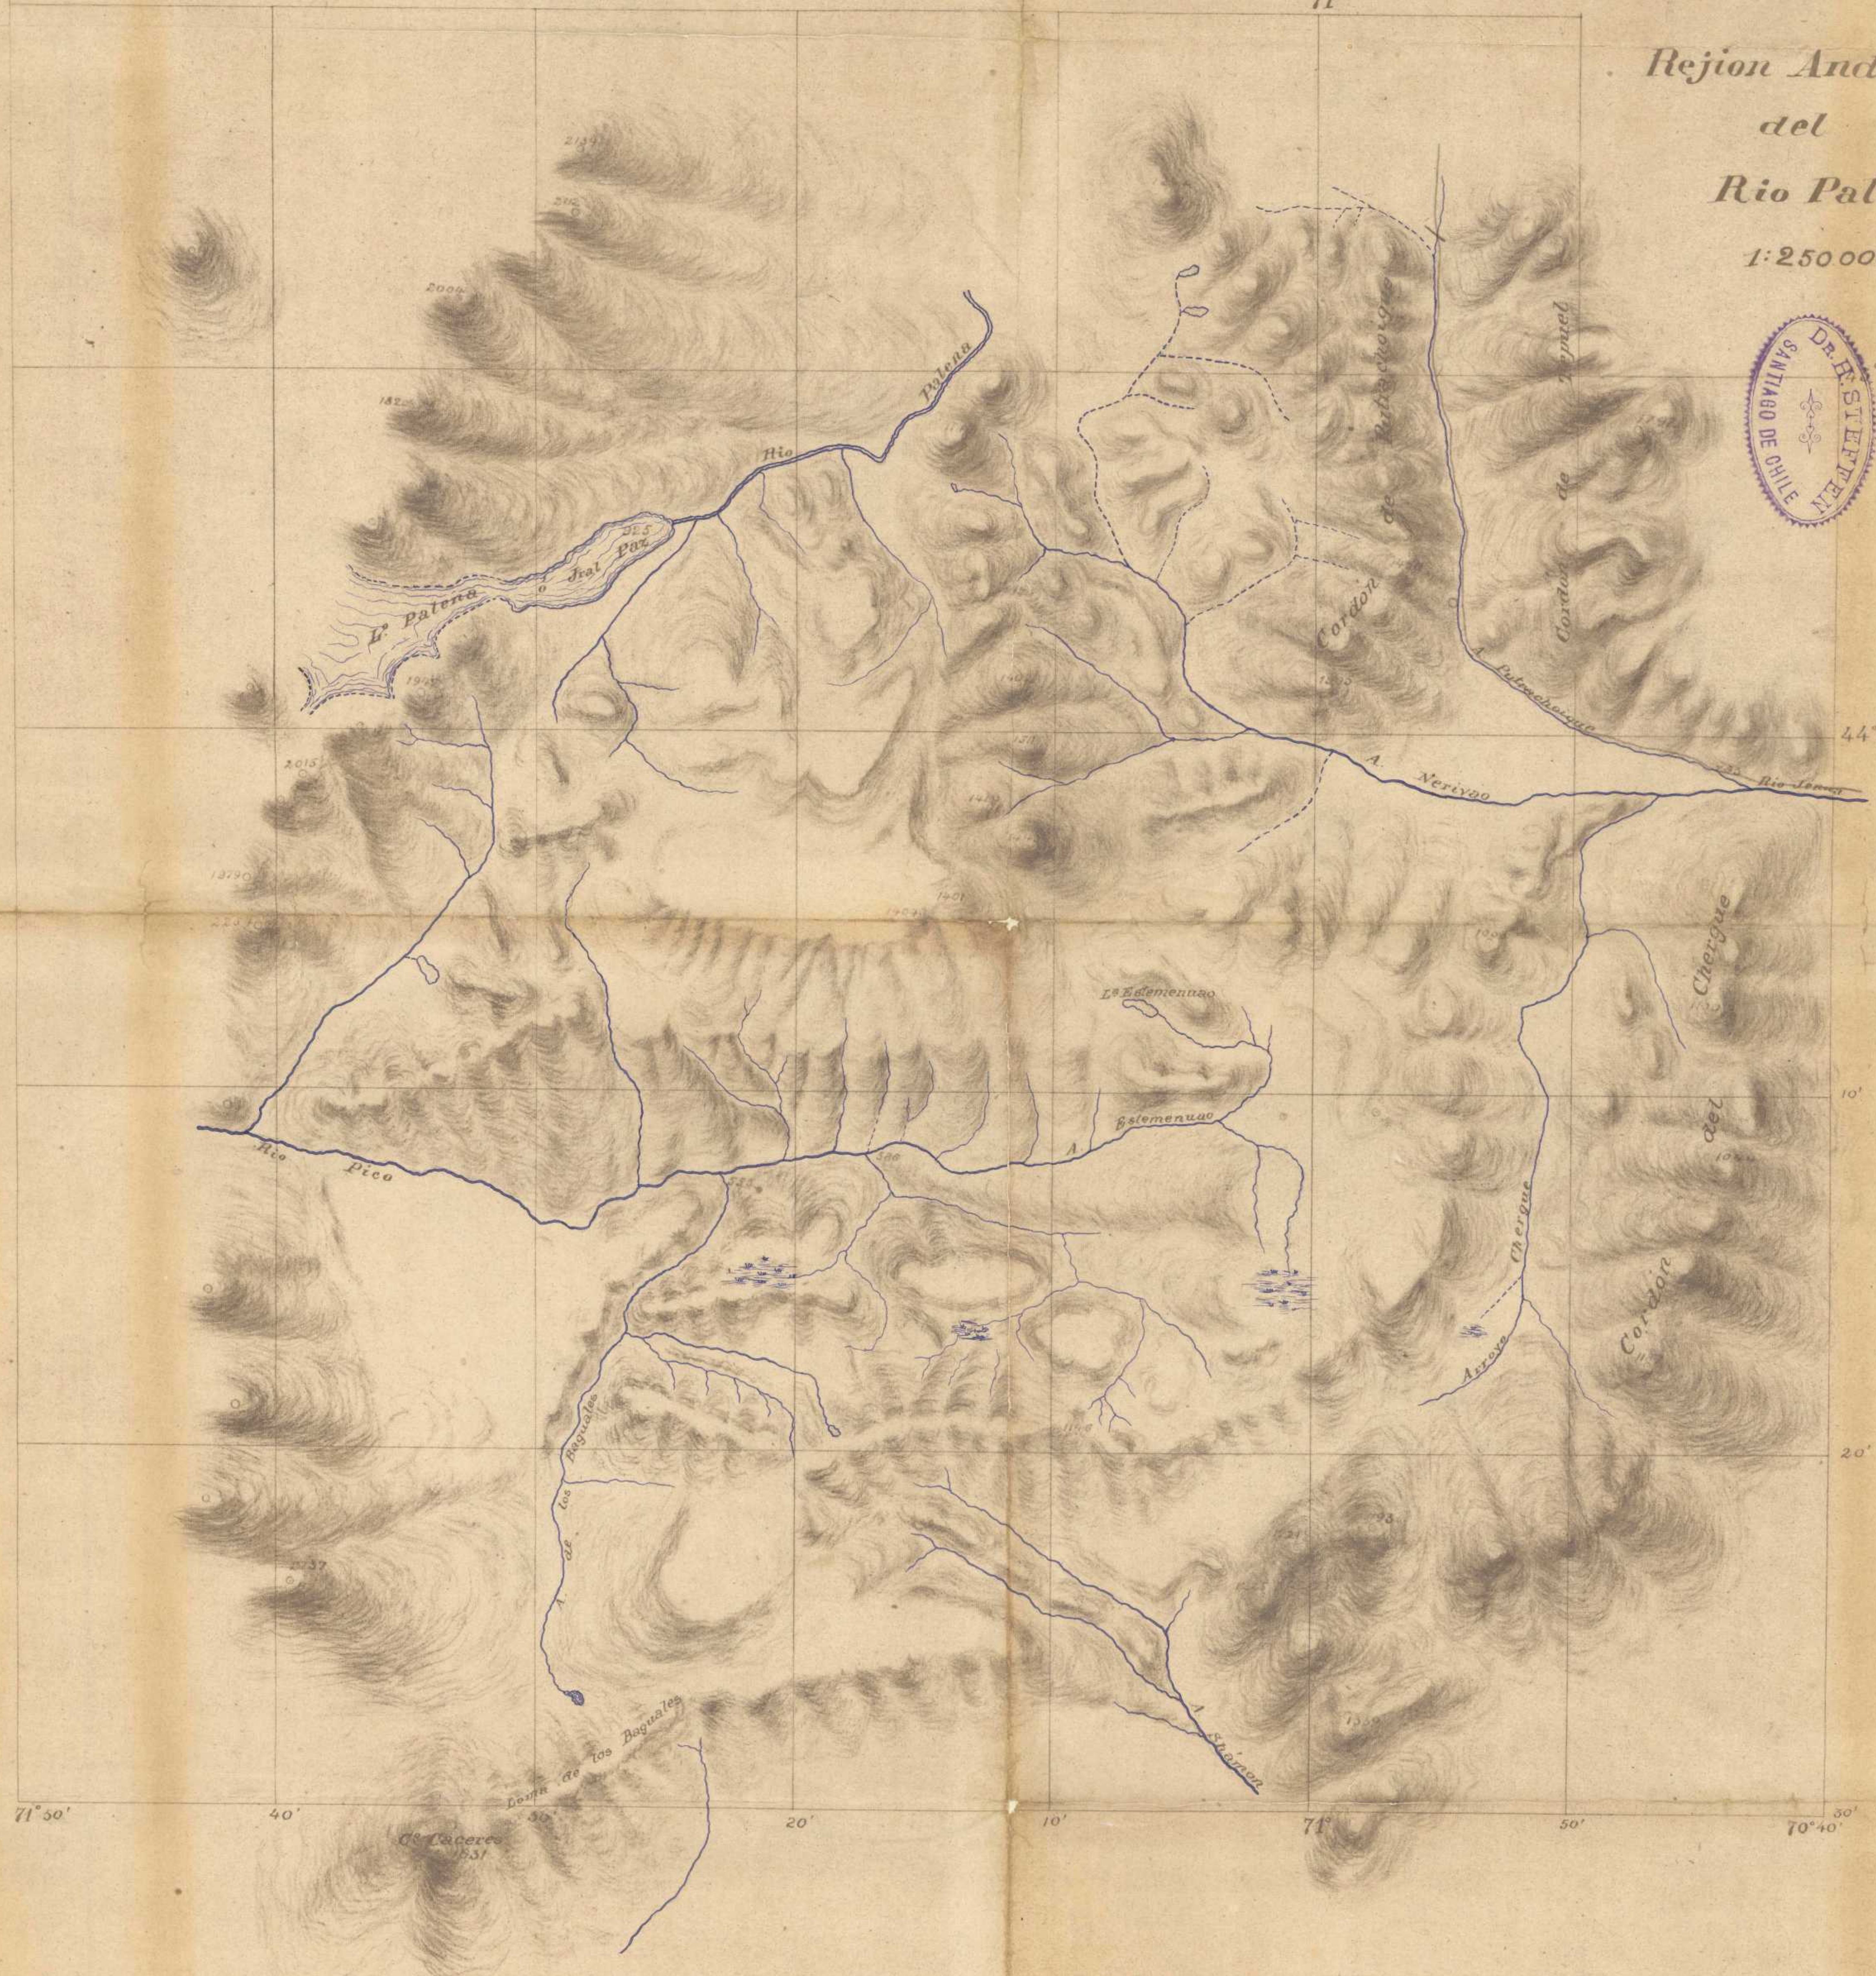

Chil-s 04 17 | [um 1895]

1879  
Cuche

71° 50'

71°

Region Andina  
del  
Rio Palena

1:250 000

71° 50'

40'

20'

10'

71°

50'

70° 40'