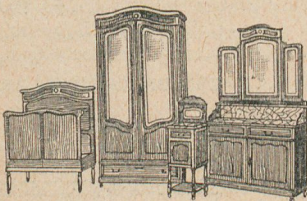

COMEDOR de nogal N. A., á \$ 275; otra madera, á..... \$ 230.—

DORMITORIO de fresno ó roble, 2 plazas, á..... \$ 355.—

DORMITORIO de pino tea, 2 plazas, á \$ 135; de una plaza á \$ 98

Los mármoles son á elección del comprador, lunas biseladas SAINT GOBEN.