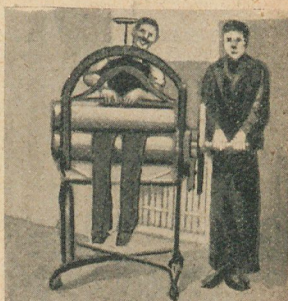

Este cerezo tiene de circunferencia 5 m. 40.

UN PIANO MINÚSCULO— El inglés Mr. G. Slade ha construído en 18 meses un piano con 28 notas, que es á lo que parece, el más pequeño que se ha fabricado con buen funcionamiento. Mide de altura 31 centímetros y de ancho 32. Todas sus partes están hechas exactamente como en un piano de las dimensiones ordinarias y se toca sin dificultad. Puede juzgarse de su

Cerezo que al crecer partió una gran piedra.

tamaño por comparación con el "magazine" que se ve junto á él.

UN MARTIRIO... AL PARECER—La fotografía en que vemos á un joven, cuyas piernas se laminan entre dos cilindros, no representa un tormento ni mucho menos. Ese efecto se obtuvo pasando entre los cilindros del laminador unos pantalones. El joven estaba sentado detrás muy tranquilamente.

HERMANOS ENANOS—De la provincia de Génova procede la fotografía que nos presenta á los dos hermanos enanos. Estos son naturales del pueblo de Giustenice Ligure; se llaman uno Miguel y otro Lorenzo y tienen, respectivamente, 50 y 53 años de edad. Miden de estatura sólo 80 centímetros.

El piano, de funcionamiento regular, más pequeño que se ha construído

El hombre que se lamina las piernas. No es un martirio

Hermanos enanos

El joven que aparece entre ellos es un estudiante del mismo pueblo.